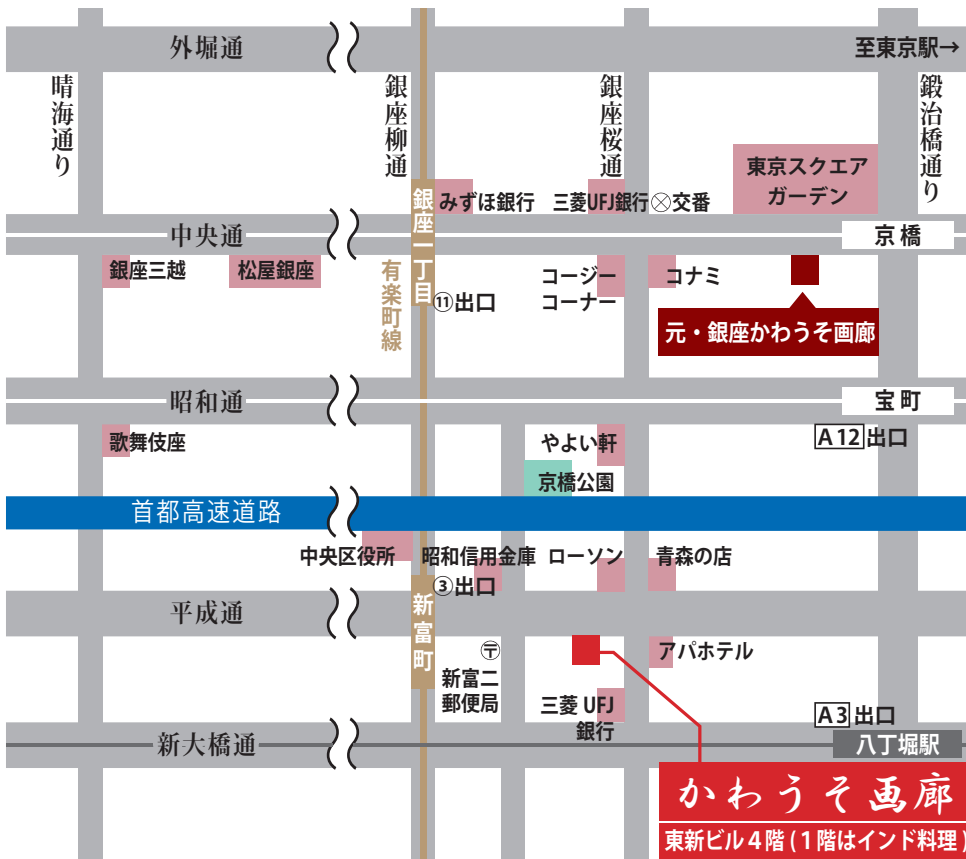

# 移転のお知らせ

平素は格別のお引き立てを賜り誠にありがとうございます。

さてこの度、銀座かわうそ画廊は現在地より東に約500m、下記の場所に移転することとなりました。

つきましてはこれからも新富1丁目にて、さらに専心努力して日本全国より優れた才能を発掘しベテランから新人まで作家一同と共に切磋琢磨し良い作品を発表できますよう努めてまいりたいと存じます。

何卒今後とも引き続きご支援、ご愛顧賜りますようお願い申し上げます。

令和元年九月二十五日

かわうそ画廊

## 【展覧会のご案内】

新店舗での展覧会は  
10月12日(土)より  
移転記念 秋の獺祭・  
セレナーデ展を開催  
いたします。

○有楽町線 新富町駅 ③出口 徒歩3分

○有楽町線 銀座1丁目駅 ⑪出口 徒歩7分

○日比谷線・JR京葉線 八丁堀駅 A3出口 徒歩3分

○浅草線 宝町駅 A12出口 徒歩5分

FB ID: @ginzakawauso

Twitter ID: @artkawauso

Line ID: ninotaro

かわうそ画廊