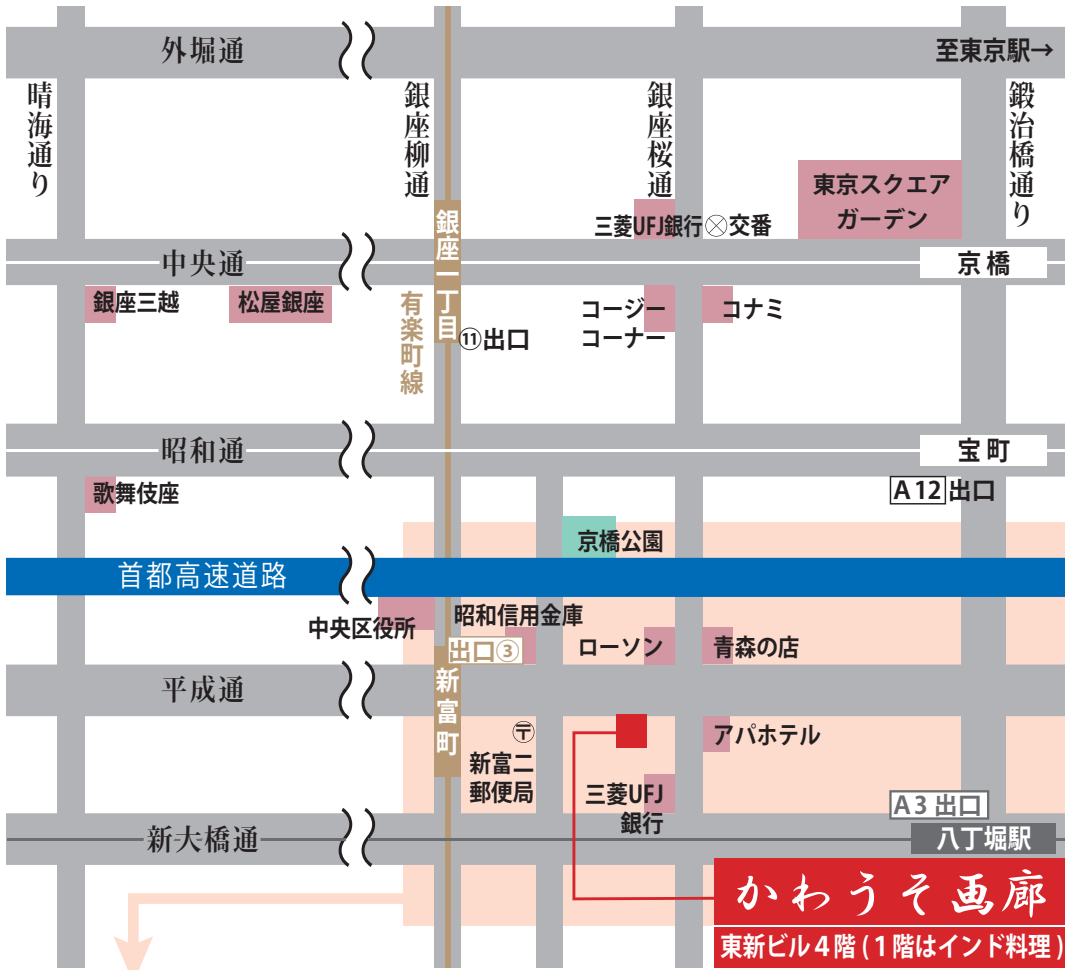

かわうそ画廊へのアクセスご案内

〒104-0041 東京中央区新富1-8-11東新ビル4F 電話: 03-3552-0550

- 有楽町線 新富駅
3番出口 徒歩3分
- 有楽町線 銀座一丁目駅
11番出口 徒歩7分
- 日比谷線 JR京葉線
八丁堀駅
A3出口 徒歩3分
- 浅草線 宝町駅
A12出口 徒歩5分

近郊詳細図